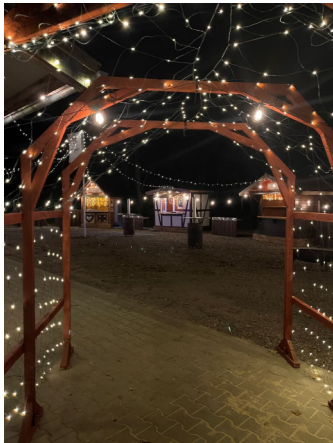

Wir führen diese Tradition an der Waterboerstraße fort und bieten Gelegenheiten für private und gewerbliche Weihnachtsfeiern von 50 bis 600 Personen.

Die Gestaltungsmöglichkeiten sind vielfältig: Abgesehen von individuellen Wünschen im Bezug auf die Verpflegung bieten wir Ponyreiten, Baumschlagen, Stockbrot am Lagerfeuer und vieles mehr.

Sprechen Sie uns an und vereinbaren ein Kennenlern-Termin.

Wir freuen uns!

Ambiente

Genießen Sie die einmalige Atmosphäre Ihres "eigenen kleinen Weihnachtsmarktes" zwischen Weihnachtsmarkt-Buden und Lagerfeuer mit Glühwein und Stockbrot.

Eine große Auswahl an Nordmantannen und Blaufichten stellen wir für Sie bereit. Auf Wunsch können die Bäume auch selbst in unserer Schonung geschlagen werden.

Der neue Look

Wir haben die Corona-Zeit genutzt, um unseren Holzschuppen mit neuer Beleuchtung, neuer Garderobe, neuem DJ-Pult und einer neuen Küchentheke etwas aufzuhübschen.

Der neue Weihnachtsmarkt

Auch unser gemütlicher Weihnachtsmarkt wird mit neuen Lichterketten und flexiblen Holztrennwänden ein echter Hingucker. Den Eingangsbereich unter dem Schleppdach des Holzschuppens haben wir neu gepflastert.