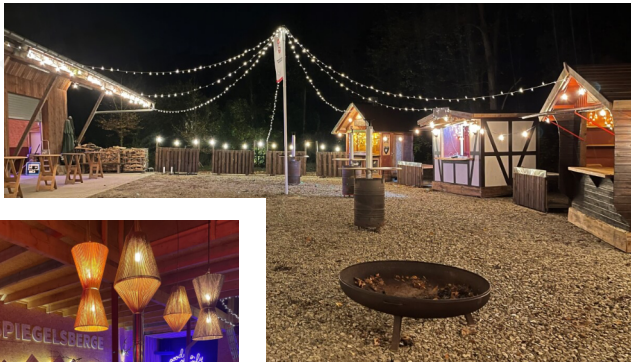

Wir führen diese Tradition an der Waterboerstraße fort und bieten Gelegenheiten für private und gewerbliche Weihnachtsfeiern von 50 bis 600 Personen.

Die Gestaltungsmöglichkeiten sind vielfältig: Abgesehen von individuellen Wünschen im Bezug auf die Verpflegung bieten wir Ponyreiten, Baumschlagen, Stockbrot am Lagerfeuer und vieles mehr.

Sprechen Sie uns an und vereinbaren ein Kennenlern-Termin.

Wir freuen uns!

Ambiente

Genießen Sie die einmalige Atmosphäre Ihres "eigenen kleinen Weihnachtsmarktes" zwischen Weihnachtsmarkt-Buden und Lagerfeuer mit Glühwein und Stockbrot.

Oder kehren Sie im warmen Holzschuppen zu Musik und Tanz ein. Auch eine Kombination aus Weihnachtsmarkt-Buden und halb geöffnetem Holzschuppen ist möglich.

Speisen & Getränke

Wir bieten selbst verarbeitetes Wildfleisch aus heimischen Wäldern an, zum Beispiel als Rehwildspieße oder Wildbratwurst vom Grill. Auch ein Wildschwein am Spieß können wir anbieten.

Der neue Weihnachtsmarkt

Auch unser gemütlicher Weihnachtsmarkt wird mit neuen Lichterketten und flexiblen Holztrennwänden ein echter Hingucker. Den Eingangsbereich unter dem Schleppdach des Holzschuppens haben wir neu gepflastert.