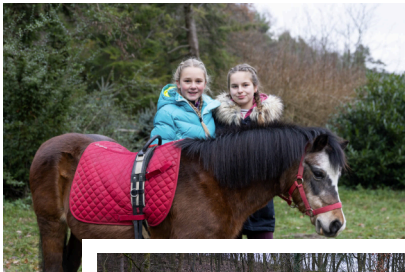

Wir führen diese Tradition an der Waterboerstraße fort und bieten Gelegenheiten für private und gewerbliche Weihnachtsfeiern von 50 bis 600 Personen.

Die Gestaltungsmöglichkeiten sind vielfältig: Abgesehen von individuellen Wünschen im Bezug auf die Verpflegung bieten wir Ponyreiten, Baumschlagen, Stockbrot am Lagerfeuer und vieles mehr.

Oder kehren Sie im warmen Holzschuppen zu Musik und Tanz ein. Auch eine Kombination aus Weihnachtsmarkt-Buden und halb geöffnetem Holzschuppen ist möglich.

Speisen & Getränke

Wir bieten selbst verarbeitetes Wildfleisch aus heimischen Wäldern an, zum Beispiel als Rehwildspieße oder Wildbratwurst vom Grill. Auch ein Wildschwein am Spieß können wir anbieten.

Gerne senden wir Ihnen ein detailliertes Angebot.

Weihnachtsmann & Ponyreiten

Als Unterhaltungsprogramm für die kleinen Gäste bieten wir Ponyreiten an. Auf Wunsch erscheint der Weihnachtsmann mit Geschenken für die staunenden Kinder.